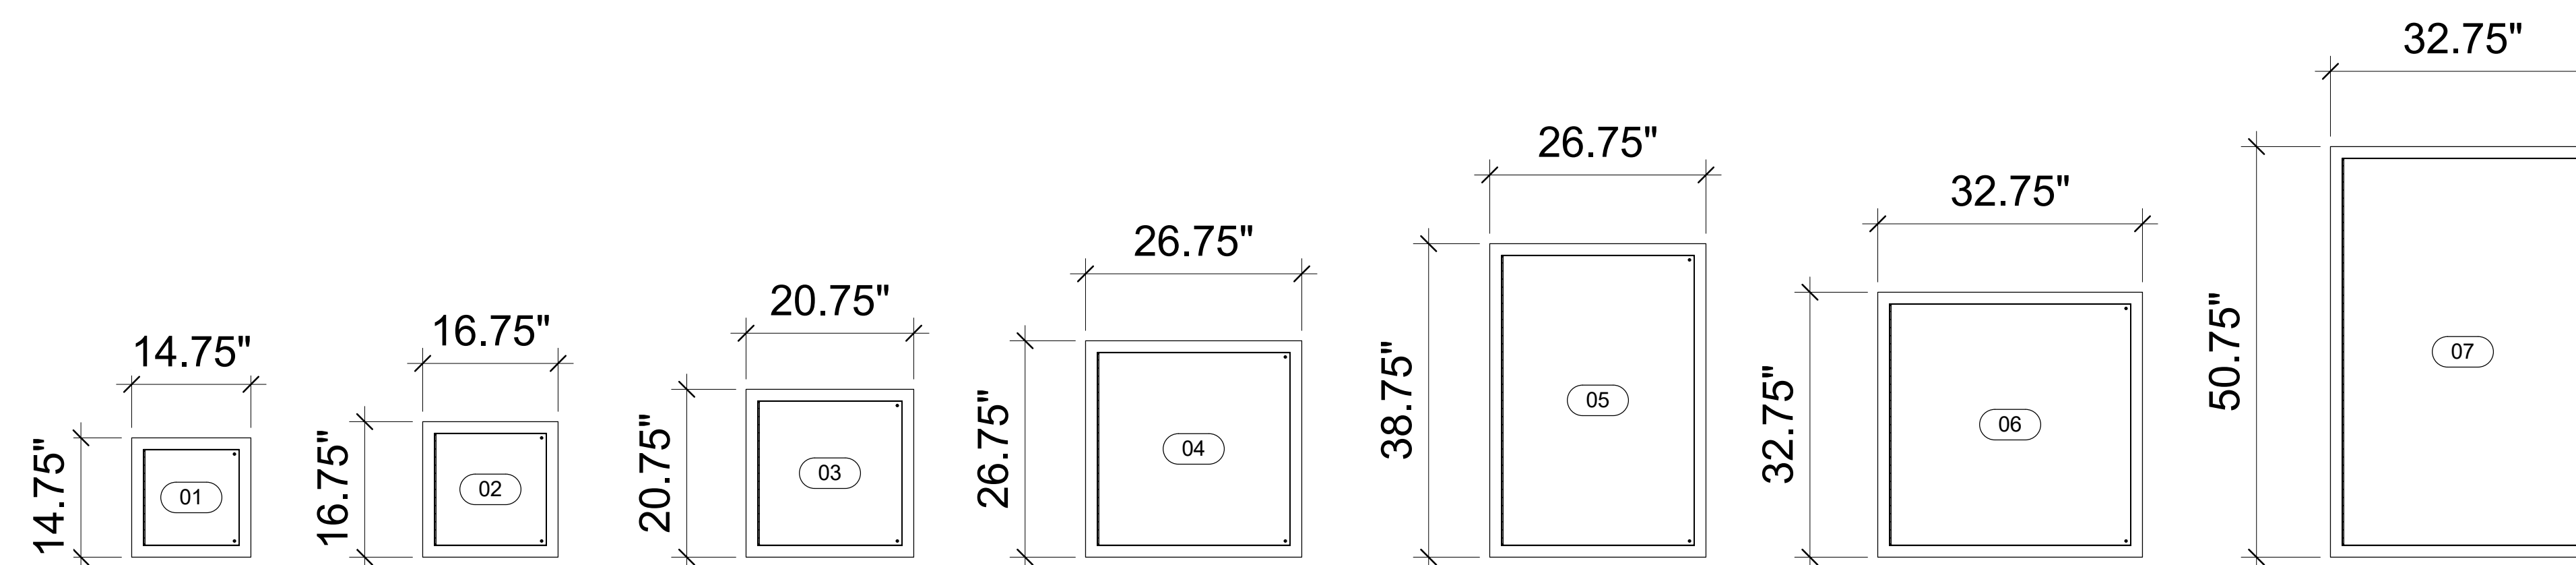

www.acudor.com

1 3D View

2 Level 1  
3/4" = 1'-0"

3 Elevation 1  
3/4" = 1'-0"

Door Schedule													
Type Mark	Manufacturer	Description	Model	Type	Width	Height	URL	Manufacturer URL	USA Manufacturer URL	USA Contact Number	Canada Manufacturer URL	Canada Contact Number	
Access_Door-ACUDOR_Air_Tight_ADWT													
01	ACUDOR	AIRTIGHT / WATERTIGHT	ADWT-1212	ADWT-1212	14.75	14.75	www.acudor.com	info@acudorintl.com	info@acudor.com	800-722-0501	info@acudor.ca	844-228-3671	
02	ACUDOR	AIRTIGHT / WATERTIGHT	ADWT-1414	ADWT-1414	16.75	16.75	www.acudor.com	info@acudorintl.com	info@acudor.com	800-722-0501	info@acudor.ca	844-228-3671	
03	ACUDOR	AIRTIGHT / WATERTIGHT	ADWT-1818	ADWT-1818	20.75	20.75	www.acudor.com	info@acudorintl.com	info@acudor.com	800-722-0501	info@acudor.ca	844-228-3671	
04	ACUDOR	AIRTIGHT / WATERTIGHT	ADWT-2424	ADWT-2424	26.75	26.75	www.acudor.com	info@acudorintl.com	info@acudor.com	800-722-0501	info@acudor.ca	844-228-3671	
05	ACUDOR	AIRTIGHT / WATERTIGHT	ADWT-2436	ADWT-2436	26.75	38.75	www.acudor.com	info@acudorintl.com	info@acudor.com	800-722-0501	info@acudor.ca	844-228-3671	
06	ACUDOR	AIRTIGHT / WATERTIGHT	ADWT-3030	ADWT-3030	32.75	32.75	www.acudor.com	info@acudorintl.com	info@acudor.com	800-722-0501	info@acudor.ca	844-228-3671	
07	ACUDOR	AIRTIGHT / WATERTIGHT	ADWT-3048	ADWT-3048	32.75	50.75	www.acudor.com	info@acudorintl.com	info@acudor.com	800-722-0501	info@acudor.ca	844-228-3671	

## Access Door-ACUDOR Air Tight ADWT

### 3D View, Plan, Elev, & Schedule

Project Number 001

Date 06-11-2020

# ADWT

Scale 3/4" = 1'-0"