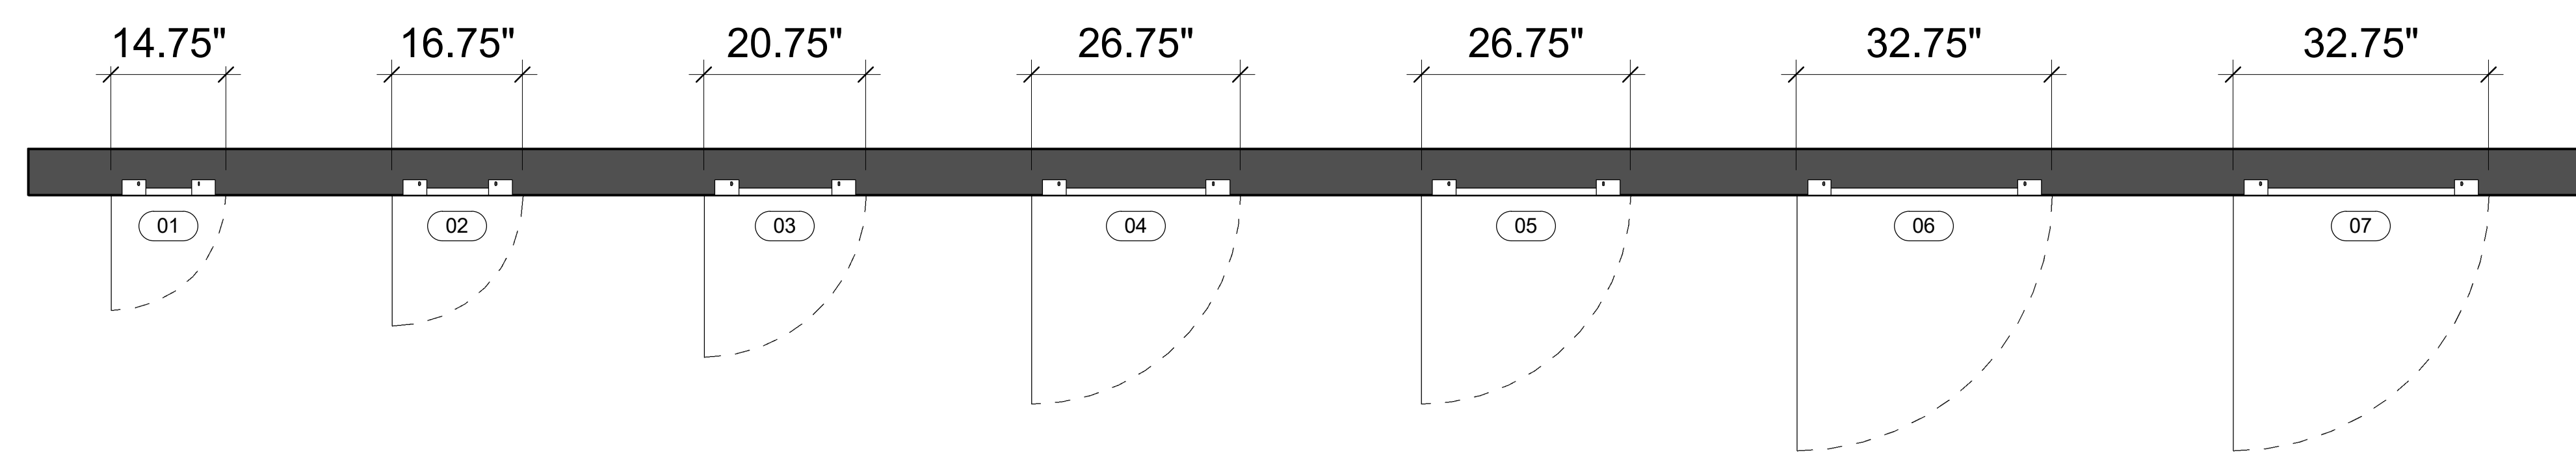

www.acudor.com

1 3D View

2 Level 1  
3/4" = 1'-0"

3 Elevation 1  
3/4" = 1'-0"

Door Schedule													
Type Mark	Manufacturer	Description	Model	Type	Width	Height	URL	Manufacturer URL	USA Manufacturer URL	USA Contact Number	Canada Manufacturer URL	Canada Contact Number	
Access_Door-ACUDOR_Air_Tight_ADWT													
01	ACUDOR	AIRTIGHT / WATERTIGHT	ADWT-1212	ADWT-1212	14.75	14.75	www.acudor.com	info@acudorintl.com	info@acudor.com	800-722-0501	info@acudor.ca	844-228-3671	
02	ACUDOR	AIRTIGHT / WATERTIGHT	ADWT-1414	ADWT-1414	16.75	16.75	www.acudor.com	info@acudorintl.com	info@acudor.com	800-722-0501	info@acudor.ca	844-228-3671	
03	ACUDOR	AIRTIGHT / WATERTIGHT	ADWT-1818	ADWT-1818	20.75	20.75	www.acudor.com	info@acudorintl.com	info@acudor.com	800-722-0501	info@acudor.ca	844-228-3671	
04	ACUDOR	AIRTIGHT / WATERTIGHT	ADWT-2424	ADWT-2424	26.75	26.75	www.acudor.com	info@acudorintl.com	info@acudor.com	800-722-0501	info@acudor.ca	844-228-3671	
05	ACUDOR	AIRTIGHT / WATERTIGHT	ADWT-2436	ADWT-2436	26.75	38.75	www.acudor.com	info@acudorintl.com	info@acudor.com	800-722-0501	info@acudor.ca	844-228-3671	
06	ACUDOR	AIRTIGHT / WATERTIGHT	ADWT-3030	ADWT-3030	32.75	32.75	www.acudor.com	info@acudorintl.com	info@acudor.com	800-722-0501	info@acudor.ca	844-228-3671	
07	ACUDOR	AIRTIGHT / WATERTIGHT	ADWT-3048	ADWT-3048	32.75	50.75	www.acudor.com	info@acudorintl.com	info@acudor.com	800-722-0501	info@acudor.ca	844-228-3671	

### 3D View, Plan, Elev, & Schedule

Project Number 001

Date 06-11-2020

# ADWT

Scale 3/4" = 1'-0"