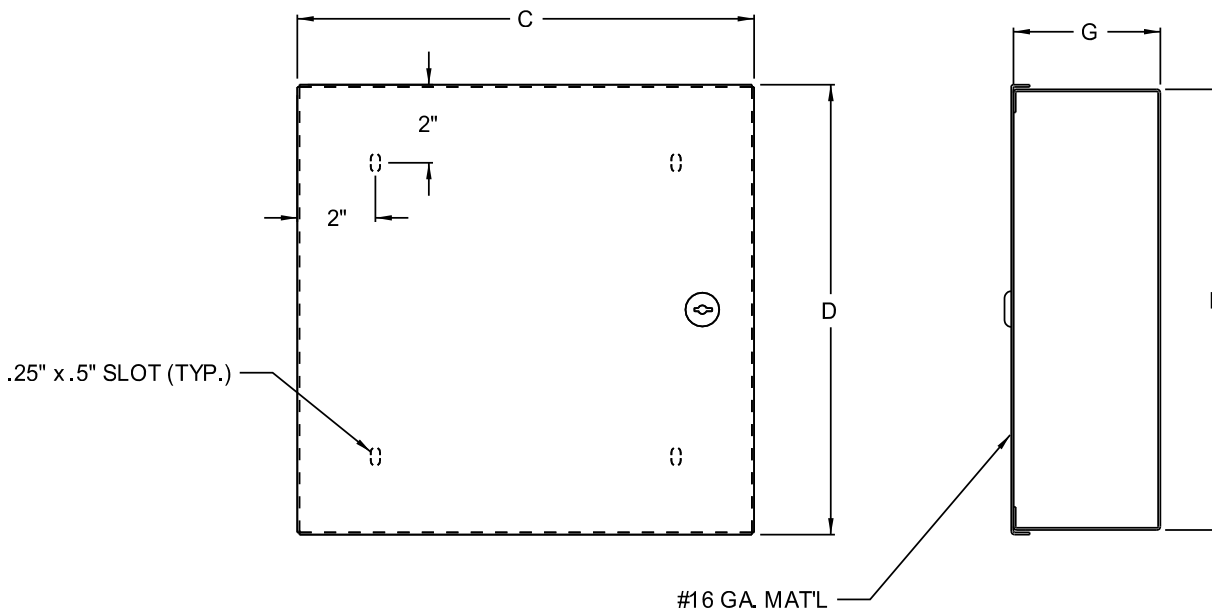

## SURFACE MOUNTED VALVE BOX

QTY.	NOMINAL SIZE	C	D	E	F	G	LOCK
	8 x 8 x 4 (203 x 203 x 102)	8.437 (214)	8.250 (210)	8.000 (203)	8.000 (203)	4.000 (102)	1
	8 x 8 x 6 (203 x 203 x 152)	8.437 (214)	8.250 (210)	8.000 (203)	8.000 (203)	6.000 (152)	1
	8 x 8 x 8 (203 x 203 x 203)	8.437 (214)	8.250 (210)	8.000 (203)	8.000 (203)	8.000 (203)	1
	12 x 12 x 4 (305 x 305 x 102)	12.437 (316)	12.250 (311)	12.000 (305)	12.000 (305)	4.000 (102)	1
	12 x 12 x 6 (305 x 305 x 152)	12.437 (316)	12.250 (311)	12.000 (305)	12.000 (305)	6.000 (152)	1
	12 x 12 x 8 (305 x 305 x 203)	12.437 (316)	12.250 (311)	12.000 (305)	12.000 (305)	8.000 (203)	1