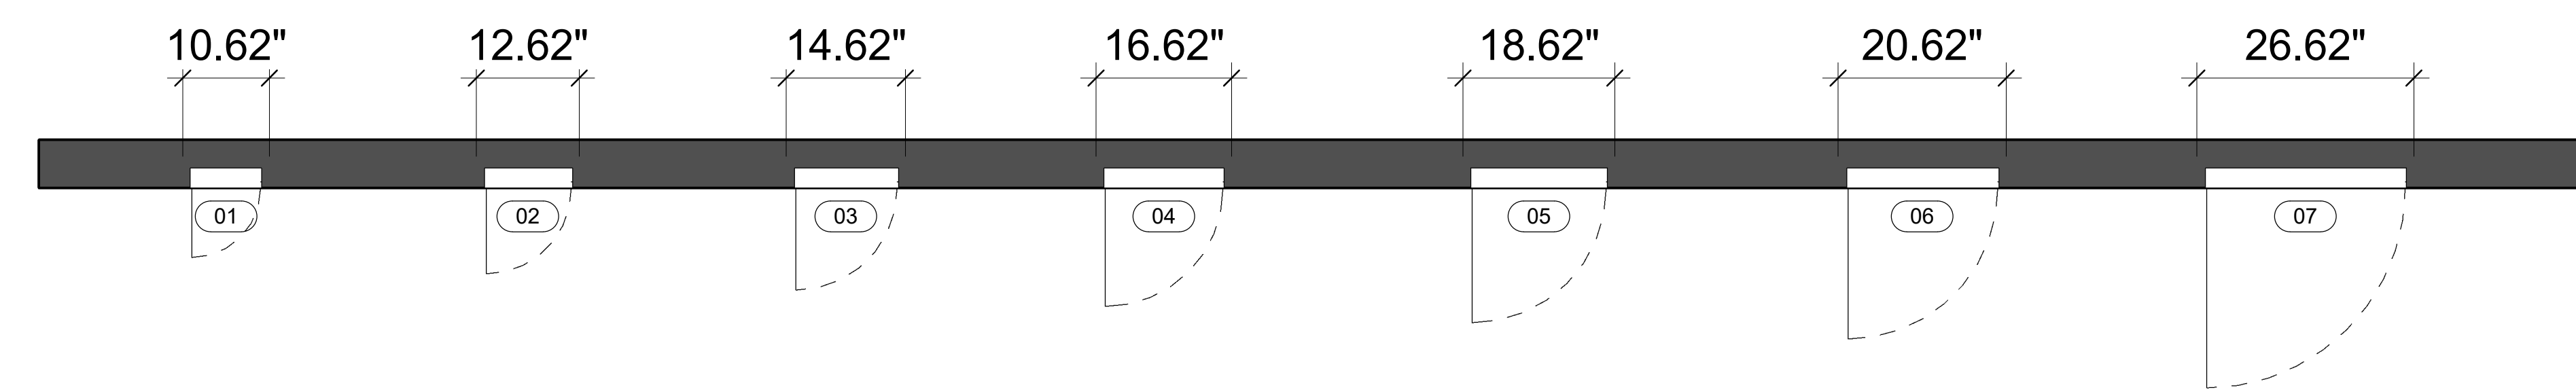

www.acudor.com

1 3D View

2 Level 1
3/4\" = 1'-0\"

3 Elevation 2
3/4\" = 1'-0\"

Door Schedule												
Type Mark	Manufacturer	Description	Model	Type	Width	Height	URL	Manufacturer URL	USA Manufacturer URL	USA Contact Number	Canada Manufacturer URL	Canada Contact Number
01	ACUDOR	FIRE RATED DOOR	FW-5050-DW-0808	FW-5050-DW-0808	10.62	10.62	www.acudor.com	info@acudorintl.com	info@acudor.com	800-722-0501	info@acudor.ca	844-228-3671
02	ACUDOR	FIRE RATED DOOR	FW-5050-DW-1010	FW-5050-DW-1010	12.62	12.62	www.acudor.com	info@acudorintl.com	info@acudor.com	800-722-0501	info@acudor.ca	844-228-3671
03	ACUDOR	FIRE RATED DOOR	FW-5050-DW-1212	FW-5050-DW-1212	14.62	14.62	www.acudor.com	info@acudorintl.com	info@acudor.com	800-722-0501	info@acudor.ca	844-228-3671
04	ACUDOR	FIRE RATED DOOR	FW-5050-DW-1414	FW-5050-DW-1414	16.62	16.62	www.acudor.com	info@acudorintl.com	info@acudor.com	800-722-0501	info@acudor.ca	844-228-3671
05	ACUDOR	FIRE RATED DOOR	FW-5050-DW-1616	FW-5050-DW-1616	18.62	18.62	www.acudor.com	info@acudorintl.com	info@acudor.com	800-722-0501	info@acudor.ca	844-228-3671
06	ACUDOR	FIRE RATED DOOR	FW-5050-DW-1818	FW-5050-DW-1818	20.62	20.62	www.acudor.com	info@acudorintl.com	info@acudor.com	800-722-0501	info@acudor.ca	844-228-3671
07	ACUDOR	FIRE RATED DOOR	FW-5050-DW-2424	FW-5050-DW-2424	26.62	26.62	www.acudor.com	info@acudorintl.com	info@acudor.com	800-722-0501	info@acudor.ca	844-228-3671

Access_Door
ACUDOR
FireRated
Insulated Drywall
FW-5050-DW

3D View, Plan, Elev,
& Schedule

Project Number 011
Date 06-19-2020

FW-5050-DW

Scale 3/4\" = 1'-0\"