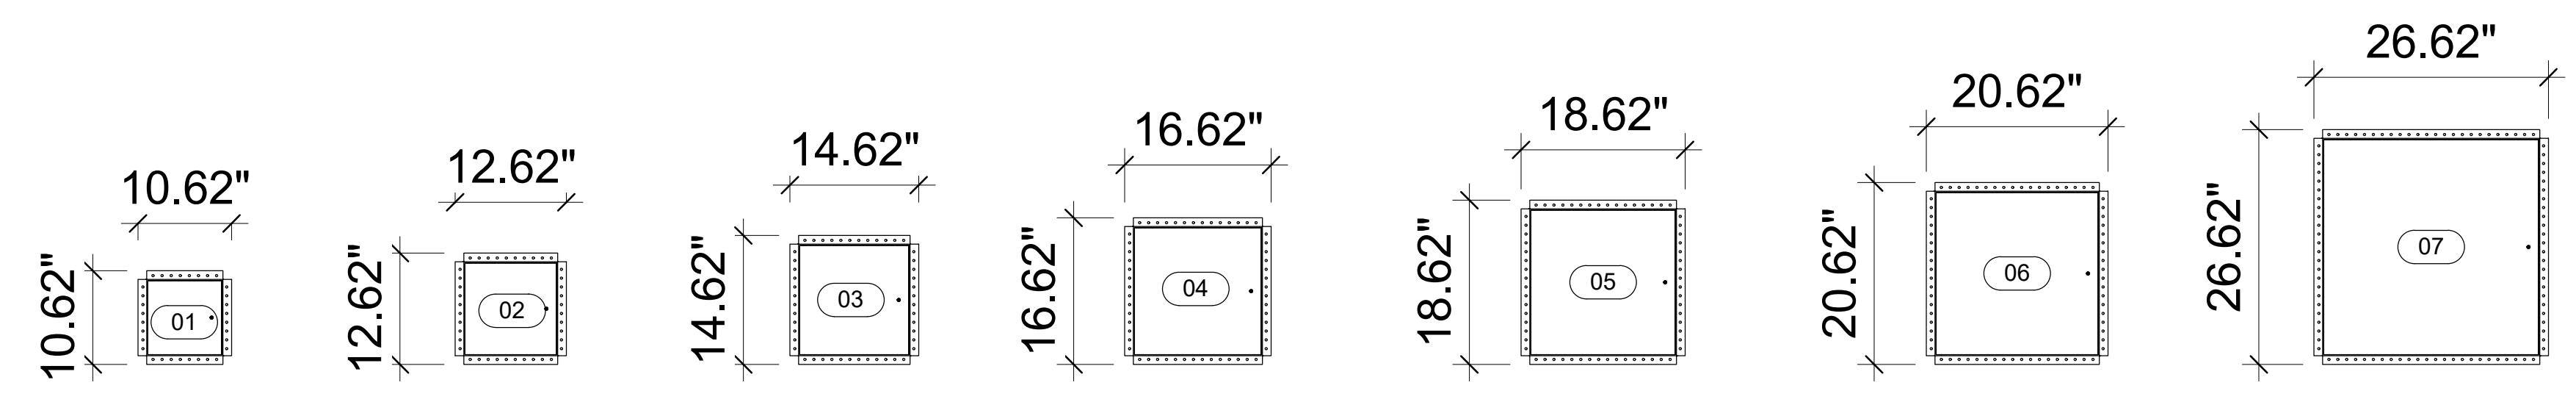

www.acudor.com

1 3D View

2 Level 1
3/4\" = 1'-0\"

3 Elevation 2
3/4\" = 1'-0\"

Door Schedule												
Type Mark	Manufacturer	Description	Model	Type	Width	Height	URL	Manufacturer URL	USA Manufacturer URL	USA Contact Number	Canada Manufacturer URL	Canada Contact Number
01	ACUDOR	FIRE RATED DOOR	FW-5050-DW-0808	FW-5050-DW-0808	10.62	10.62	www.acudor.com	info@acudorintl.com	info@acudor.com	800-722-0501	info@acudor.ca	844-228-3671
02	ACUDOR	FIRE RATED DOOR	FW-5050-DW-1010	FW-5050-DW-1010	12.62	12.62	www.acudor.com	info@acudorintl.com	info@acudor.com	800-722-0501	info@acudor.ca	844-228-3671
03	ACUDOR	FIRE RATED DOOR	FW-5050-DW-1212	FW-5050-DW-1212	14.62	14.62	www.acudor.com	info@acudorintl.com	info@acudor.com	800-722-0501	info@acudor.ca	844-228-3671
04	ACUDOR	FIRE RATED DOOR	FW-5050-DW-1414	FW-5050-DW-1414	16.62	16.62	www.acudor.com	info@acudorintl.com	info@acudor.com	800-722-0501	info@acudor.ca	844-228-3671
05	ACUDOR	FIRE RATED DOOR	FW-5050-DW-1616	FW-5050-DW-1616	18.62	18.62	www.acudor.com	info@acudorintl.com	info@acudor.com	800-722-0501	info@acudor.ca	844-228-3671
06	ACUDOR	FIRE RATED DOOR	FW-5050-DW-1818	FW-5050-DW-1818	20.62	20.62	www.acudor.com	info@acudorintl.com	info@acudor.com	800-722-0501	info@acudor.ca	844-228-3671
07	ACUDOR	FIRE RATED DOOR	FW-5050-DW-2424	FW-5050-DW-2424	26.62	26.62	www.acudor.com	info@acudorintl.com	info@acudor.com	800-722-0501	info@acudor.ca	844-228-3671

Access_Door
ACUDOR
FireRated
Insulated Drywall
FW-5050-DW

3D View, Plan, Elev,
& Schedule

Project Number 011
Date 06-19-2020

FW-5050-DW

Scale 3/4\" = 1'-0\"