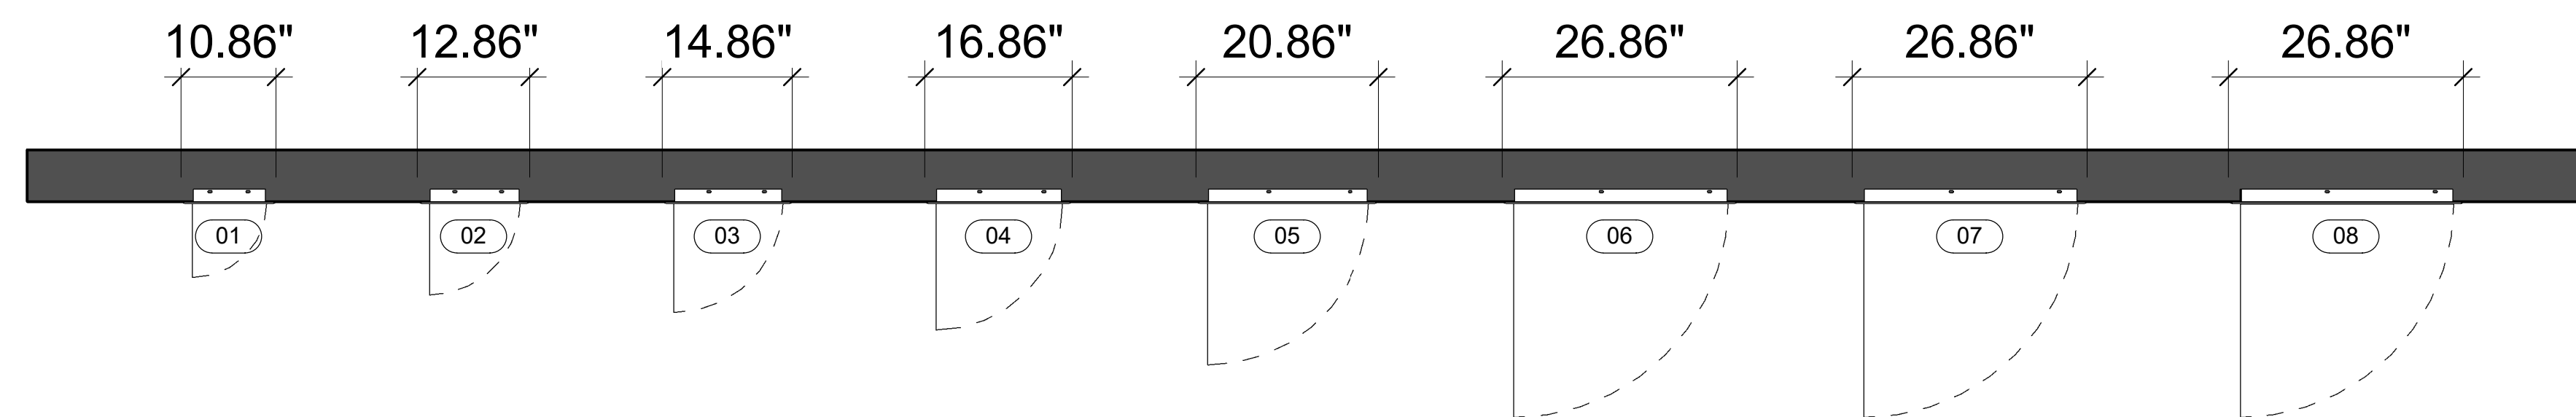

www.acudor.com

1 3D View

2 Level 1
3/4" = 1'-0"

3 Elevation 2
3/4" = 1'-0"

Door Schedule												
Type Mark	Manufacturer	Description	Model	Type	Width	Height	URL	Manufacturer URL	USA Manufacturer URL	USA Contact Number	Canada Manufacturer URL	Canada Contact Number
Access_Door-ACUDOR_Aluminum_LT-4000												
01	ACUDOR	LIGHT WEIGHT ALUMINUM	LT-4000-0808	LT-4000-0808	10.86	10.86	www.acudor.com	info@acudorintl.com	info@acudor.com	800-722-0501	info@acudor.ca	844-228-3671
02	ACUDOR	LIGHT WEIGHT ALUMINUM	LT-4000-1010	LT-4000-1010	12.86	12.86	www.acudor.com	info@acudorintl.com	info@acudor.com	800-722-0501	info@acudor.ca	844-228-3671
03	ACUDOR	LIGHT WEIGHT ALUMINUM	LT-4000-1212	LT-4000-1212	14.86	14.86	www.acudor.com	info@acudorintl.com	info@acudor.com	800-722-0501	info@acudor.ca	844-228-3671
04	ACUDOR	LIGHT WEIGHT ALUMINUM	LT-4000-1414	LT-4000-1414	16.86	16.86	www.acudor.com	info@acudorintl.com	info@acudor.com	800-722-0501	info@acudor.ca	844-228-3671
05	ACUDOR	LIGHT WEIGHT ALUMINUM	LT-4000-1818	LT-4000-1818	20.86	20.86	www.acudor.com	info@acudorintl.com	info@acudor.com	800-722-0501	info@acudor.ca	844-228-3671
06	ACUDOR	LIGHT WEIGHT ALUMINUM	LT-4000-2424	LT-4000-2424	26.86	26.86	www.acudor.com	info@acudorintl.com	info@acudor.com	800-722-0501	info@acudor.ca	844-228-3671
07	ACUDOR	LIGHT WEIGHT ALUMINUM	LT-4000-2436	LT-4000-2436	26.86	38.86	www.acudor.com	info@acudorintl.com	info@acudor.com	800-722-0501	info@acudor.ca	844-228-3671
08	ACUDOR	LIGHT WEIGHT ALUMINUM	LT-4000-2448	LT-4000-2448	26.86	50.86	www.acudor.com	info@acudorintl.com	info@acudor.com	800-722-0501	info@acudor.ca	844-228-3671

Access Door-ACUDOR Aluminum LT-4000

3D View, Plan, Elev, & Schedule

Project Number 002

Date 06-17-2020

LT-4000

Scale 3/4" = 1'-0"