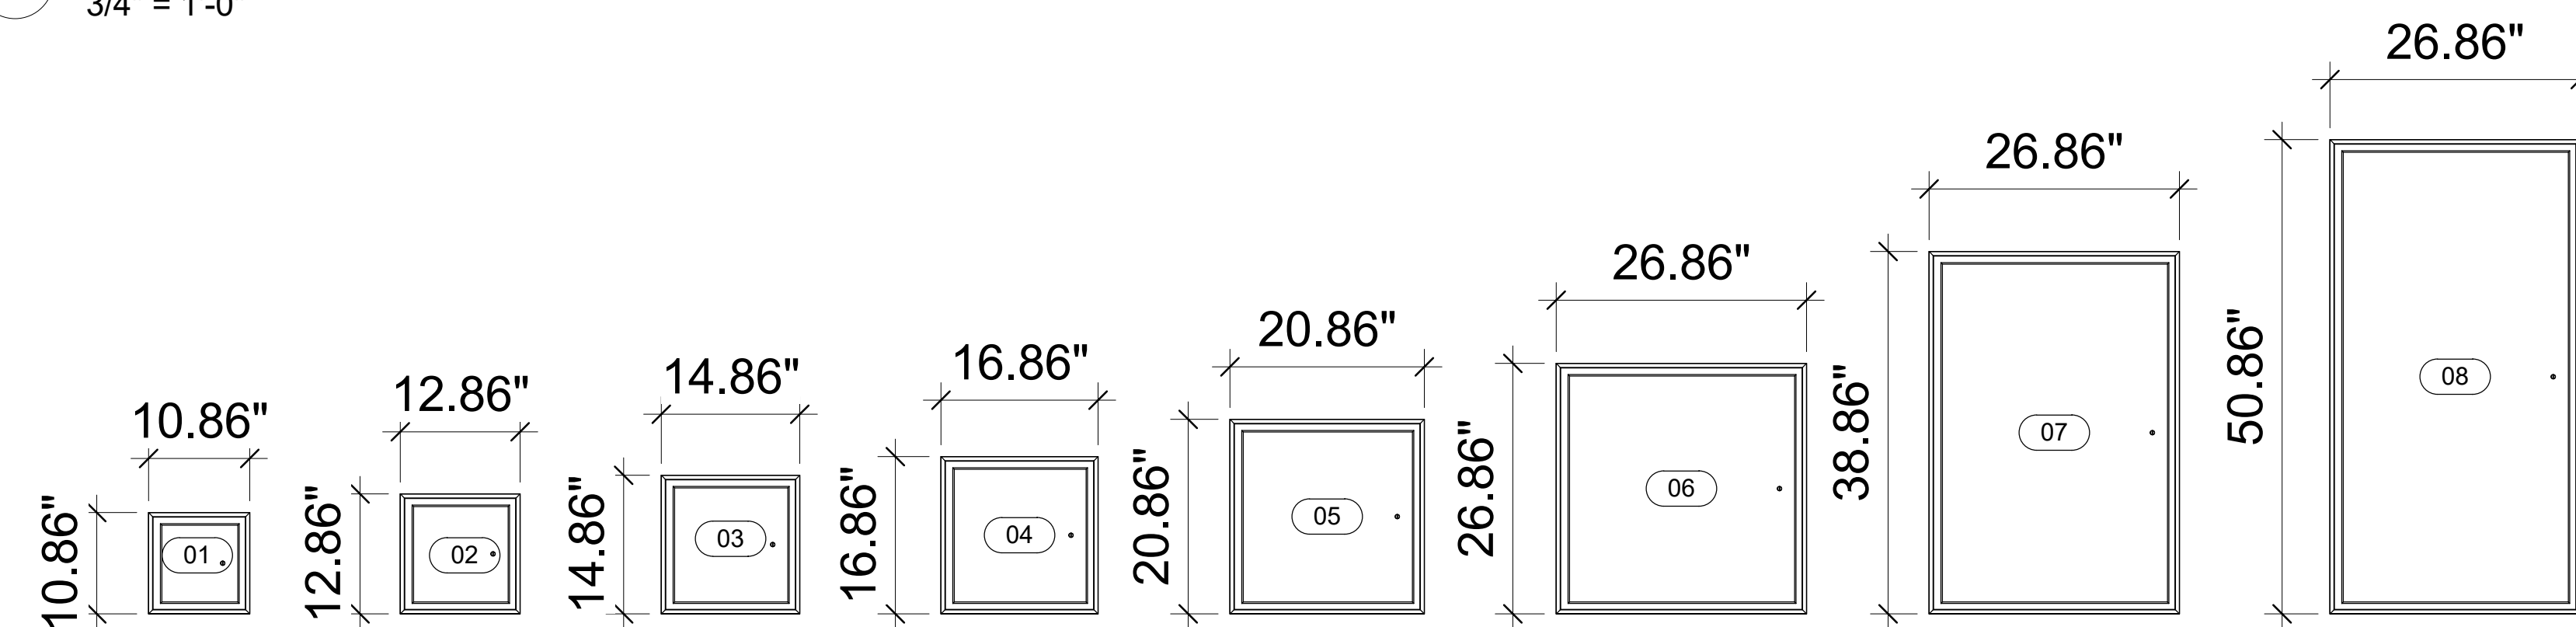

www.acudor.com

1 3D View

2 Level 1
3/4" = 1'-0"

3 Elevation 2
3/4" = 1'-0"

Door Schedule												
Type Mark	Manufacturer	Description	Model	Type	Width	Height	URL	Manufacturer URL	USA Manufacturer URL	USA Contact Number	Canada Manufacturer URL	Canada Contact Number
Access_Door-ACUDOR_Aluminum_LT-4000												
01	ACUDOR	LIGHT WEIGHT ALUMINUM	LT-4000-0808	LT-4000-0808	10.86	10.86	www.acudor.com	info@acudorintl.com	info@acudor.com	800-722-0501	info@acudor.ca	844-228-3671
02	ACUDOR	LIGHT WEIGHT ALUMINUM	LT-4000-1010	LT-4000-1010	12.86	12.86	www.acudor.com	info@acudorintl.com	info@acudor.com	800-722-0501	info@acudor.ca	844-228-3671
03	ACUDOR	LIGHT WEIGHT ALUMINUM	LT-4000-1212	LT-4000-1212	14.86	14.86	www.acudor.com	info@acudorintl.com	info@acudor.com	800-722-0501	info@acudor.ca	844-228-3671
04	ACUDOR	LIGHT WEIGHT ALUMINUM	LT-4000-1414	LT-4000-1414	16.86	16.86	www.acudor.com	info@acudorintl.com	info@acudor.com	800-722-0501	info@acudor.ca	844-228-3671
05	ACUDOR	LIGHT WEIGHT ALUMINUM	LT-4000-1818	LT-4000-1818	20.86	20.86	www.acudor.com	info@acudorintl.com	info@acudor.com	800-722-0501	info@acudor.ca	844-228-3671
06	ACUDOR	LIGHT WEIGHT ALUMINUM	LT-4000-2424	LT-4000-2424	26.86	26.86	www.acudor.com	info@acudorintl.com	info@acudor.com	800-722-0501	info@acudor.ca	844-228-3671
07	ACUDOR	LIGHT WEIGHT ALUMINUM	LT-4000-2436	LT-4000-2436	26.86	38.86	www.acudor.com	info@acudorintl.com	info@acudor.com	800-722-0501	info@acudor.ca	844-228-3671
08	ACUDOR	LIGHT WEIGHT ALUMINUM	LT-4000-2448	LT-4000-2448	26.86	50.86	www.acudor.com	info@acudorintl.com	info@acudor.com	800-722-0501	info@acudor.ca	844-228-3671

Access Door-ACUDOR Aluminum LT-4000

3D View, Plan, Elev, & Schedule

Project Number 002

Date 06-17-2020

LT-4000

Scale 3/4" = 1'-0"