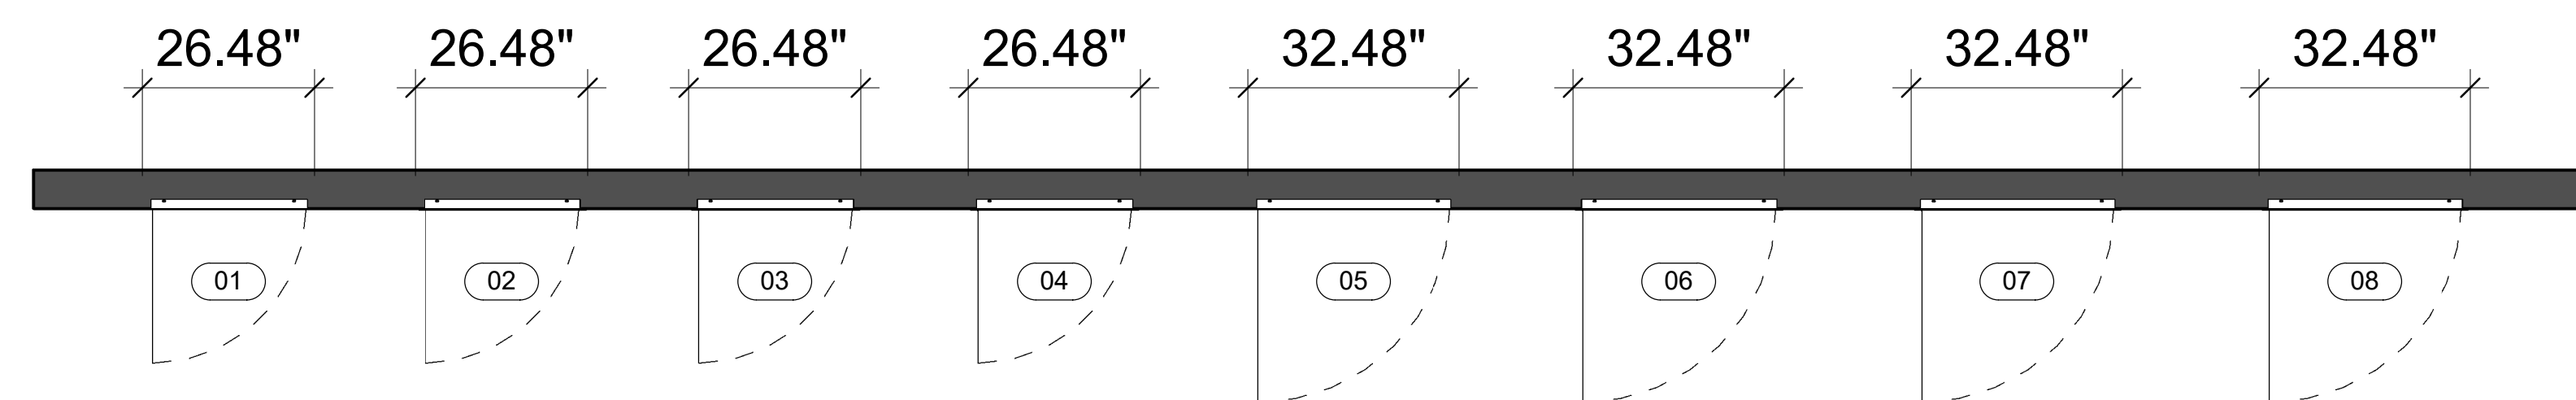

www.acudor.com

1 3D View

2 Level 1
1/2" = 1'-0"

3 Elevation 2
1/2" = 1'-0"

Door Schedule												
Type Mark	Manufacturer	Description	Model	Type	Width	Height	URL	Manufacturer URL	USA Manufacturer URL	USA Contact Number	Canada Manufacturer URL	Canada Contact Number
Access Door-ACUDOR Walk through door WD-8000												
01	ACUDOR	WALK THROUGH ACCESS DOOR	WD-8000-2436	WD-8000-2436	26.48	38.48	www.acudor.com	info@acudorintl.com	info@acudor.com	800-722-0501	info@acudor.ca	844-228-3671
02	ACUDOR	WALK THROUGH ACCESS DOOR	WD-8000-2448	WD-8000-2448	26.48	50.48	www.acudor.com	info@acudorintl.com	info@acudor.com	800-722-0501	info@acudor.ca	844-228-3671
03	ACUDOR	WALK THROUGH ACCESS DOOR	WD-8000-2460	WD-8000-2460	26.48	62.48	www.acudor.com	info@acudorintl.com	info@acudor.com	800-722-0501	info@acudor.ca	844-228-3671
04	ACUDOR	WALK THROUGH ACCESS DOOR	WD-8000-2472	WD-8000-2472	26.48	74.48	www.acudor.com	info@acudorintl.com	info@acudor.com	800-722-0501	info@acudor.ca	844-228-3671
05	ACUDOR	WALK THROUGH ACCESS DOOR	WD-8000-3036	WD-8000-3036	32.48	38.48	www.acudor.com	info@acudorintl.com	info@acudor.com	800-722-0501	info@acudor.ca	844-228-3671
06	ACUDOR	WALK THROUGH ACCESS DOOR	WD-8000-3048	WD-8000-3048	32.48	50.48	www.acudor.com	info@acudorintl.com	info@acudor.com	800-722-0501	info@acudor.ca	844-228-3671
07	ACUDOR	WALK THROUGH ACCESS DOOR	WD-8000-3060	WD-8000-3060	32.48	62.48	www.acudor.com	info@acudorintl.com	info@acudor.com	800-722-0501	info@acudor.ca	844-228-3671
08	ACUDOR	WALK THROUGH ACCESS DOOR	WD-8000-3072	WD-8000-3072	32.48	74.48	www.acudor.com	info@acudorintl.com	info@acudor.com	800-722-0501	info@acudor.ca	844-228-3671

Access Door-ACUDOR Walk through door WD-8000

3D View, Plan, Elev, & Schedule

Project Number 007
Date 06-16-2020

WD-8000

Scale 1/2" = 1'-0"