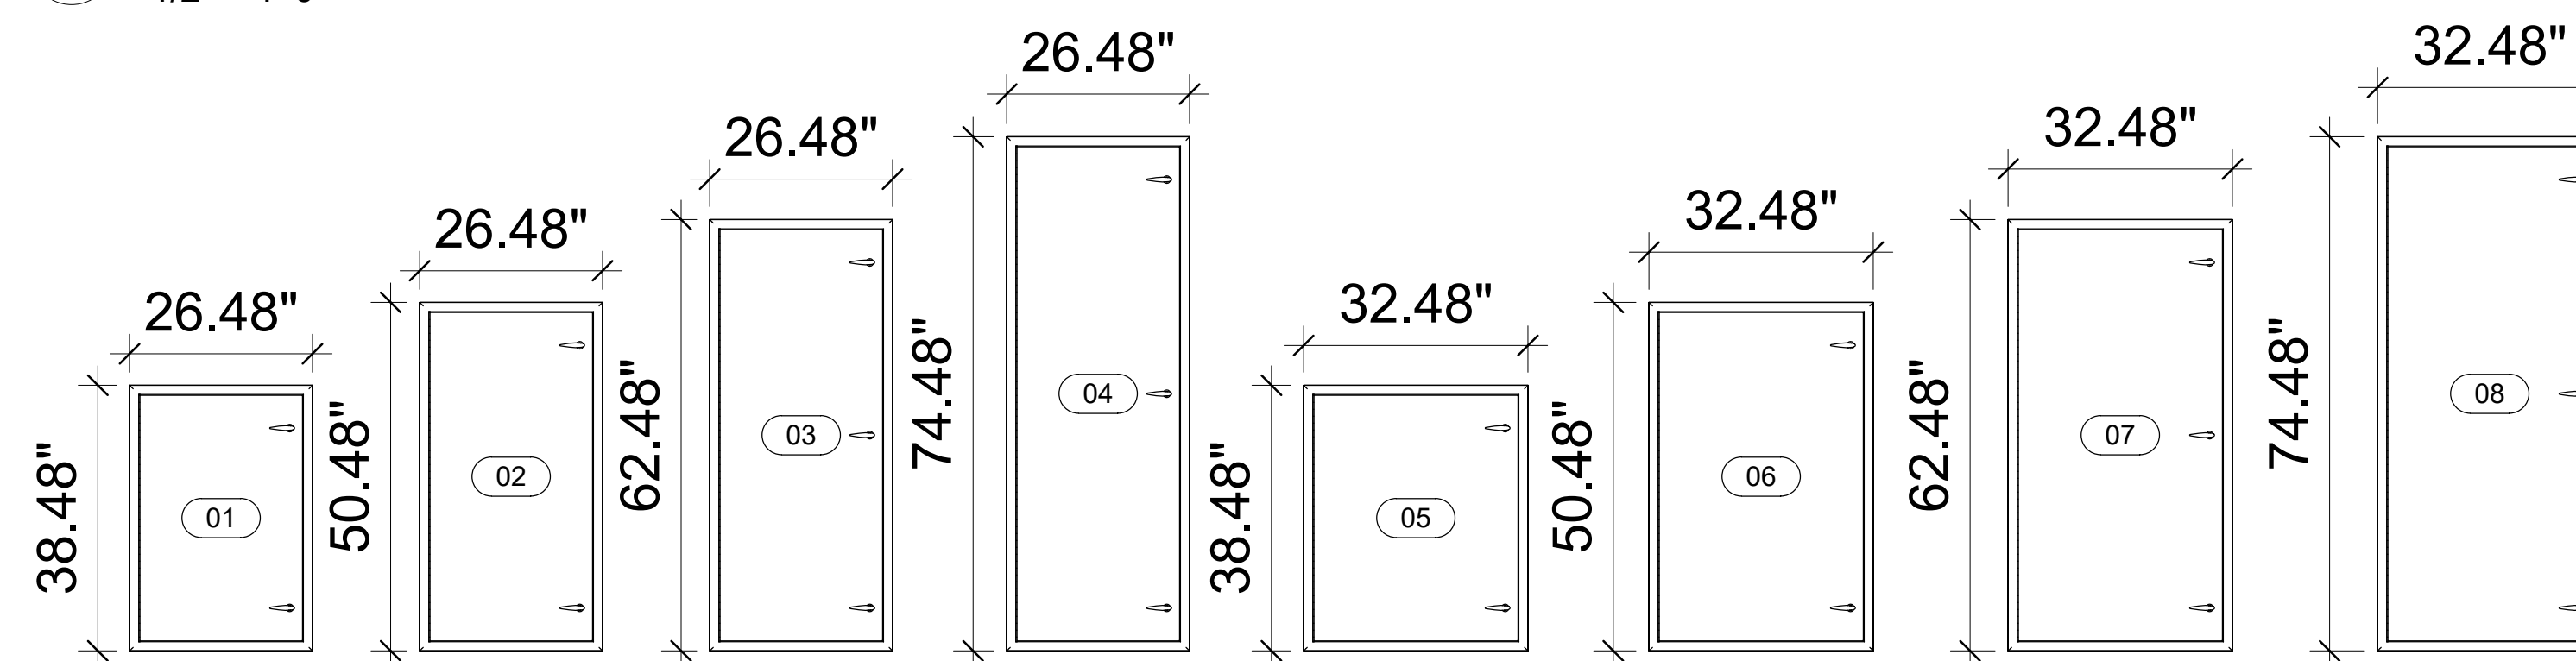

www.acudor.com

1 3D View

2 Level 1
1/2" = 1'-0"

3 Elevation 2
1/2" = 1'-0"

Door Schedule												
Type Mark	Manufacturer	Description	Model	Type	Width	Height	URL	Manufacturer URL	USA Manufacturer URL	USA Contact Number	Canada Manufacturer URL	Canada Contact Number
Access Door-ACUDOR Walk through door WD-8000												
01	ACUDOR	WALK THROUGH ACCESS DOOR	WD-8000-2436	WD-8000-2436	26.48	38.48	www.acudor.com	info@acudorintl.com	info@acudor.com	800-722-0501	info@acudor.ca	844-228-3671
02	ACUDOR	WALK THROUGH ACCESS DOOR	WD-8000-2448	WD-8000-2448	26.48	50.48	www.acudor.com	info@acudorintl.com	info@acudor.com	800-722-0501	info@acudor.ca	844-228-3671
03	ACUDOR	WALK THROUGH ACCESS DOOR	WD-8000-2460	WD-8000-2460	26.48	62.48	www.acudor.com	info@acudorintl.com	info@acudor.com	800-722-0501	info@acudor.ca	844-228-3671
04	ACUDOR	WALK THROUGH ACCESS DOOR	WD-8000-2472	WD-8000-2472	26.48	74.48	www.acudor.com	info@acudorintl.com	info@acudor.com	800-722-0501	info@acudor.ca	844-228-3671
05	ACUDOR	WALK THROUGH ACCESS DOOR	WD-8000-3036	WD-8000-3036	32.48	38.48	www.acudor.com	info@acudorintl.com	info@acudor.com	800-722-0501	info@acudor.ca	844-228-3671
06	ACUDOR	WALK THROUGH ACCESS DOOR	WD-8000-3048	WD-8000-3048	32.48	50.48	www.acudor.com	info@acudorintl.com	info@acudor.com	800-722-0501	info@acudor.ca	844-228-3671
07	ACUDOR	WALK THROUGH ACCESS DOOR	WD-8000-3060	WD-8000-3060	32.48	62.48	www.acudor.com	info@acudorintl.com	info@acudor.com	800-722-0501	info@acudor.ca	844-228-3671
08	ACUDOR	WALK THROUGH ACCESS DOOR	WD-8000-3072	WD-8000-3072	32.48	74.48	www.acudor.com	info@acudorintl.com	info@acudor.com	800-722-0501	info@acudor.ca	844-228-3671

Access Door-ACUDOR Walk through door WD-8000

3D View, Plan, Elev, & Schedule

Project Number 007
Date 06-16-2020

WD-8000

Scale 1/2" = 1'-0"