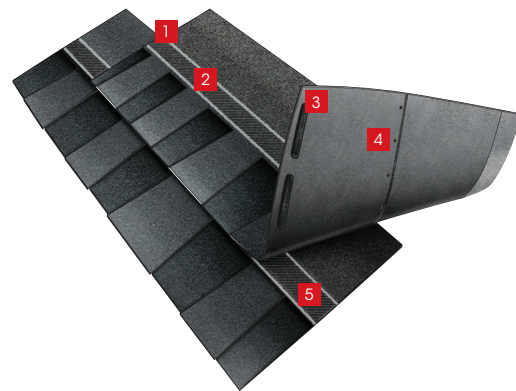

Tejas de GAF con tecnología LayerLock™

1. Guía de alineación
2. Área de clavado StrikeZone™
3. Adhesivo Dura Grip™
4. Tecnología LayerLock™
5. Superficie lisa de microgránulos