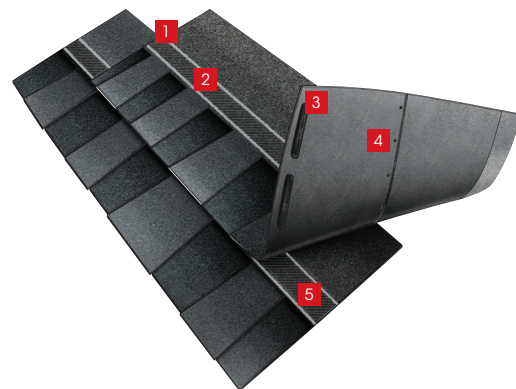

Detalles del producto:

1. Guía de alineación
2. Área de clavado StrikeZone™
3. Adhesivo Dura Grip™
4. Tecnología LayerLock™
5. Superficie lisa de microgránulos

¹ La garantía contra daños por viento limitada de 15 años WindProven™ para Tejas Timberline® con tecnología LayerLock™ requiere el uso de hilada inicial de GAF, protección para cubierta de techo, tejas de cumbre y barrera contra galeras o ventilación para ático. Consulte la *Garantía limitada del sistema de techo GAF* para conocer la cobertura completa y las restricciones. Visite es.gaf.com/LRS para conocer los productos GAF que califican.

² Resultados basados en el estudio realizado por Home Innovation Research Labs, un laboratorio de investigación independiente, que comparaba la instalación de las tejas Timberline HD® con las tejas Timberline® HDZ™ en una cubierta del techo de 16 metros cuadrados con un patrón de clavado estándar de 4 clavos en condiciones de laboratorio controladas. Los resultados reales pueden variar.