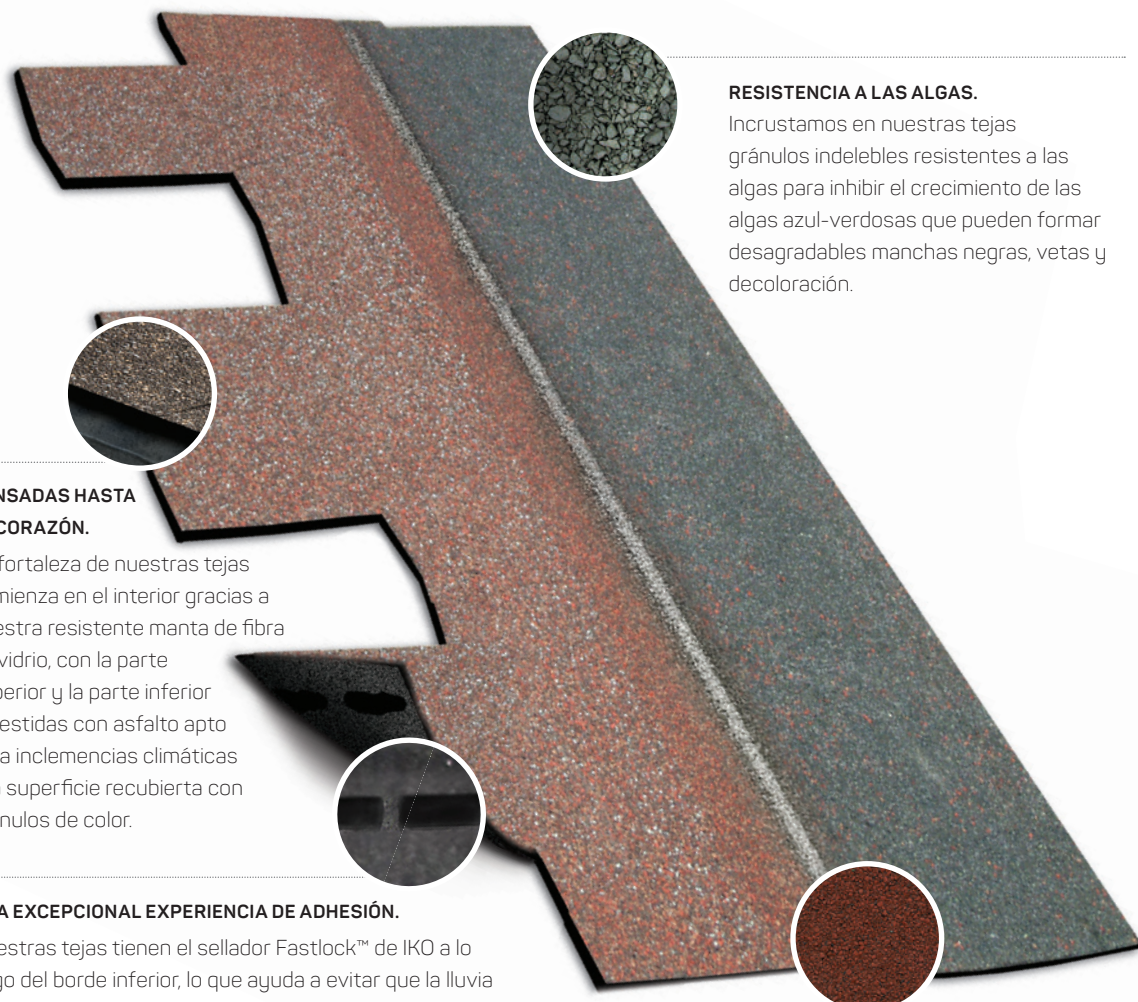

CALIDAD QUE PUEDE SENTIR

A diferencia de algunas otras tejas en el mercado, las tejas Armourshake de IKO están construidas con dos mantas de fibra de vidrio, laminadas juntas para ofrecer resistencia, durabilidad y flexibilidad. De todas las tejas que producimos, las tejas Armourshake de IKO se destacan por su grosor dimensional, su peso y su exposición. En su techo, estas cualidades se combinan para ayudar a crear el aspecto codiciado de los listones de madera natural. En sus manos, su peso y su flexibilidad lo convencerán de la diferencia en calidad que ofrecen.

Únicas en lo que respecta al diseño, su grosor dimensional, su peso y su exposición.

PENSADAS HASTA EL CORAZÓN.

La fortaleza de nuestras tejas comienza en el interior gracias a nuestra resistente manta de fibra de vidrio, con la parte superior y la parte inferior revestidas con asfalto apto para inclemencias climáticas y la superficie recubierta con gránulos de color.

UNA EXCEPCIONAL EXPERIENCIA DE ADHESIÓN.

Nuestras tejas tienen el sellador Fastlock™ de IKO a lo largo del borde inferior, lo que ayuda a evitar que la lluvia que trae el viento penetre debajo de ellas. Al activarse por el calor del sol, se vuelve más pegajoso y crea una unión aún más fuerte para ayudar a asegurar la máxima protección contra el levantamiento por el viento y la penetración de agua.

RESISTENCIA A LAS ALGAS.

Incrustamos en nuestras tejas gránulos indelebiles resistentes a las algas para inhibir el crecimiento de las algas azul-verdosas que pueden formar desagradables manchas negras, vetas y decoloración.

GRÁNULOS RESISTENTES A LOS RAYOS UV.

Los rayos ultravioletas del sol también pueden causar decoloración. Los gránulos incrustados en la superficie de las tejas ayudan a evitar que esto suceda.