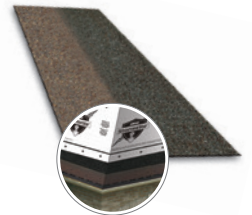

Desempeño de vanguardia.

Las tejas precortadas **Armour Starter de IKO** incorporan gránulos que combinan específicamente con los colores de las tejas Armourshake. Aplicadas como hilera inicial, facilitan la instalación y mejoran aún más el aspecto dimensional de las tejas Armourshake.