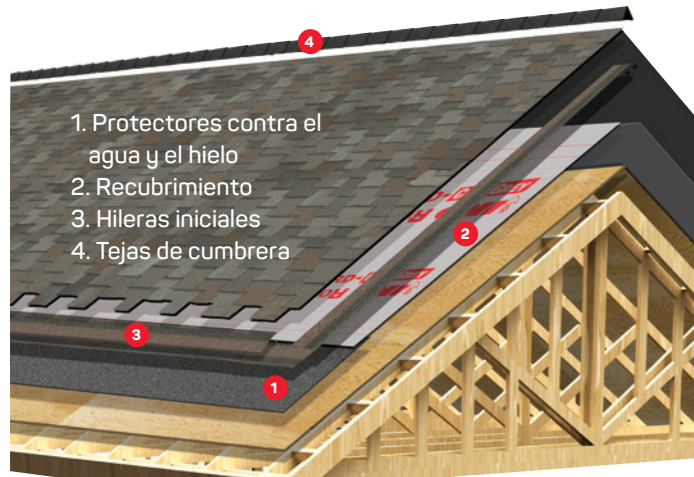

Estilo cálido, acogedor y natural.

COMBINACIONES PERFECTAS: Piedra, mampostería, madera, ladrillo, revestimientos (en especial de color crema, beige o gris).

PRO4

COMPONENTES DE TECHADO

BELLEZA. CALIDAD. DESEMPEÑO.

Desde el exterior hacia el interior.

Las tejas son la primera línea de defensa de su hogar, pero pueden proteger, desempeñarse y funcionar de manera óptima cuando las combina con **los accesorios de techado PRO4 de IKO.**