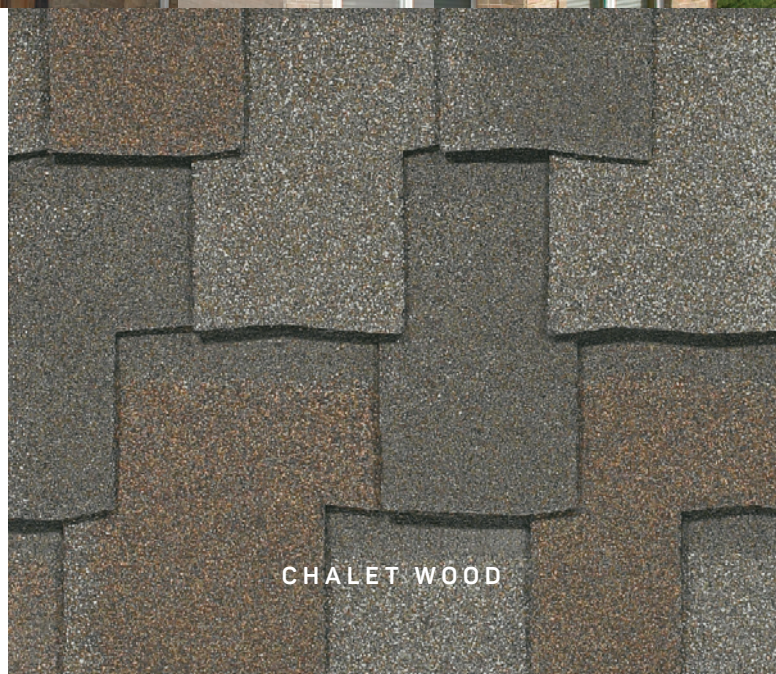

Color mostrado: Chalet Wood