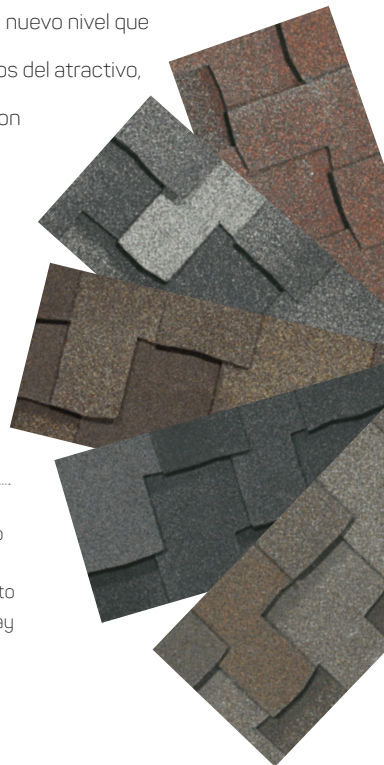

¿Cuál es su mayor desafío?

Elegir el color adecuado entre la paleta de espectaculares combinaciones de colores que ofrecemos.