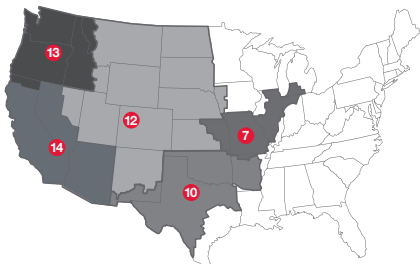

Regional Color Availability (See Chart and Map for availability)

COLOR			NAT'L COLOR	7	10	12	13	14
Aged Cedar		8"					•	•
		10"					•	•
Amber		8"						•
		10"						•
Antique Silver		8"						•
		10"						•
Autumn Maple		8"					•	•
		10"	•	•	•	•	•	•
Black Walnut		8"					•	
		10"					•	
Brownwood		8"					•	•
		10"					•	•
Carbon		8"					•	•
		10"	•	•	•	•	•	•
Chateau Green		8"					•	•
		10"					•	•
Chestnut		8"					•	•
		10"	•	•	•	•	•	•
Desert Tan		8"					•	•
		10"					•	•
Driftwood		8"					•	•
		10"					•	•
Estate Gray		8"					•	•
		10"					•	•
Flagstone		8"					•	•
		10"					•	•
Forest Brown		8"						•
		10"						•
Frosted Oak		8"					•	•
		10"	•	•	•	•	•	•
Granite		8"					•	•
		10"	•	•	•	•	•	•
Harbor Blue		8"					•	•
		10"					•	•
Harbor Fog		8"					•	•
		10"	•	•	•	•	•	•
Juniper		8"					•	•
		10"	•	•	•	•	•	•
Mahogany		8"					•	•
		10"					•	•

COLOR			NAT'L COLOR	7	10	12	13	14
Mesquite		8"						•
		10"		•	•	•	•	•
Mojave		8"						•
		10"						•
Mountainside		8"						•
		10"						•
Onyx Black		8"					•	•
		10"					•	•
Peppermill Gray		8"					•	•
		10"					•	•
Quarry Gray		8"					•	•
		10"					•	•
Sage		8"					•	•
		10"	•	•	•	•	•	•
Sand Castle		8"						•
		10"						•
Shasta White		8"					•	•
		10"					•	•
Sierra Gray		8"					•	•
		10"					•	•
Smokey Mountain		8"					•	•
		10"					•	•
Summerwood		8"						•
		10"						•
Sycamore		8"					•	•
		10"	•	•	•	•	•	•
Sunrise		8"					•	•
		10"	•	•	•	•	•	•
Teak		8"					•	•
		10"					•	•
Terra Cotta		8"						•
		10"						•
Timber		8"					•	•
		10"	•	•	•	•	•	•
Twilight Black		8"						•
		10"						•
Woodland Path		8"					•	
		10"					•	

Regional Color Availability Map